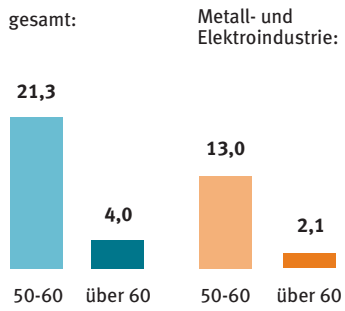

Hessen

Beschäftigtenquote* von älteren Arbeitnehmern 2010, in Prozent

Anteil von Neu-Einstellungen* über 50-Jähriger in der Metall- und Elektroindustrie 2010, in Prozent

*sozialversicherungspflichtig
Quelle: Bundesagentur für Arbeit/Beschäftigtenstatistik Januar 2011, eigene Berechnungen